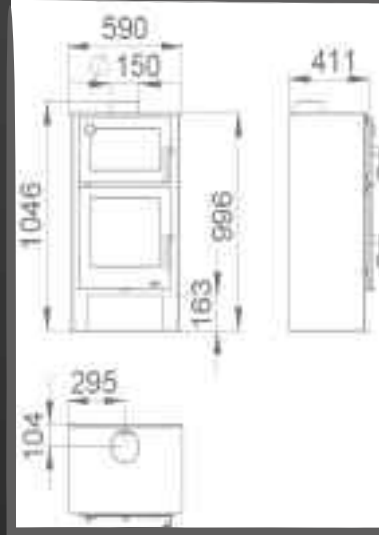

Gijon

ÜRÜN ÖZELLİKLERİ

Isıtma Gücü	11 Kw
Isıtma Hacmi	275 m³
Isıtma Yüzeyi	-
Ebatlar	590 x 996 x 411 mm.
Odun Uzunluğu	47 cm.
Baca Çapı	150 mm.
Ağırlık	106 Kg.

FB-5040