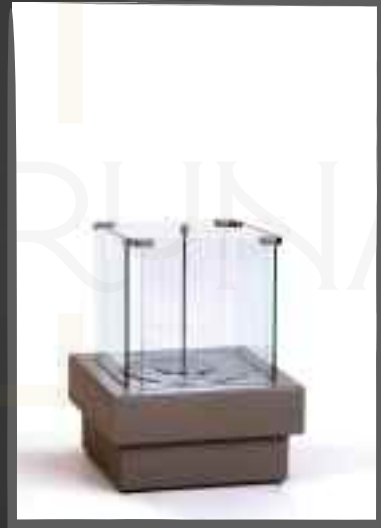

FB Tondo 30

FB Tondo 30

2021 yeni sezon modelimiz bacasız şömine konseptinde hazır. İç ve dış mekanlarda taşınabilir bağımsız bio etanol şömine tasarımıdır. FB Tondo 30, özel olarak uygulanan SS paslanmaz çelik özel tasarım şöminenin keyfini ve sıcaklığını kış bahçenizde hissedin.

Burner Ölçüleri: 28 cm.

FB-1040

ÜRÜN ÖZELLİKLERİ

Ölçüler	40 x 40 x 50 cm.
Kapasite	4 L - 28 cm. Round Burner
Isı Etki Alanı	25 m²
Renk	Siyah, Beyaz, Gümüş Gri